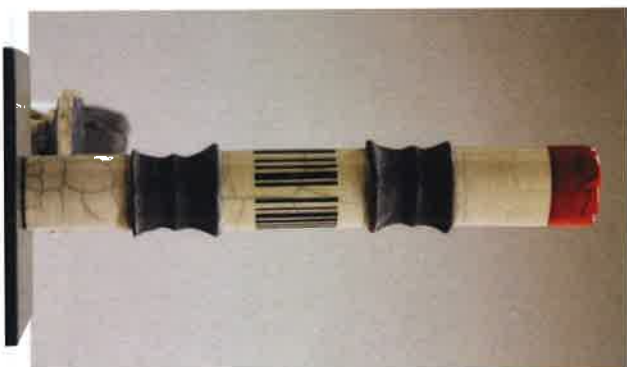

Razstava keramike

Ob 150 letnici
Čitalnice v Kanalu

Gregor Maver

Galerija Rika Debenjaka Kanal

Otvoritev 18.maja 2018 ob 19.h
Odprto vsak dan od 17. do 19.h
do 30.maja 2018

Marta Perkon

Ana Valentinčič

Alenka Gololičič